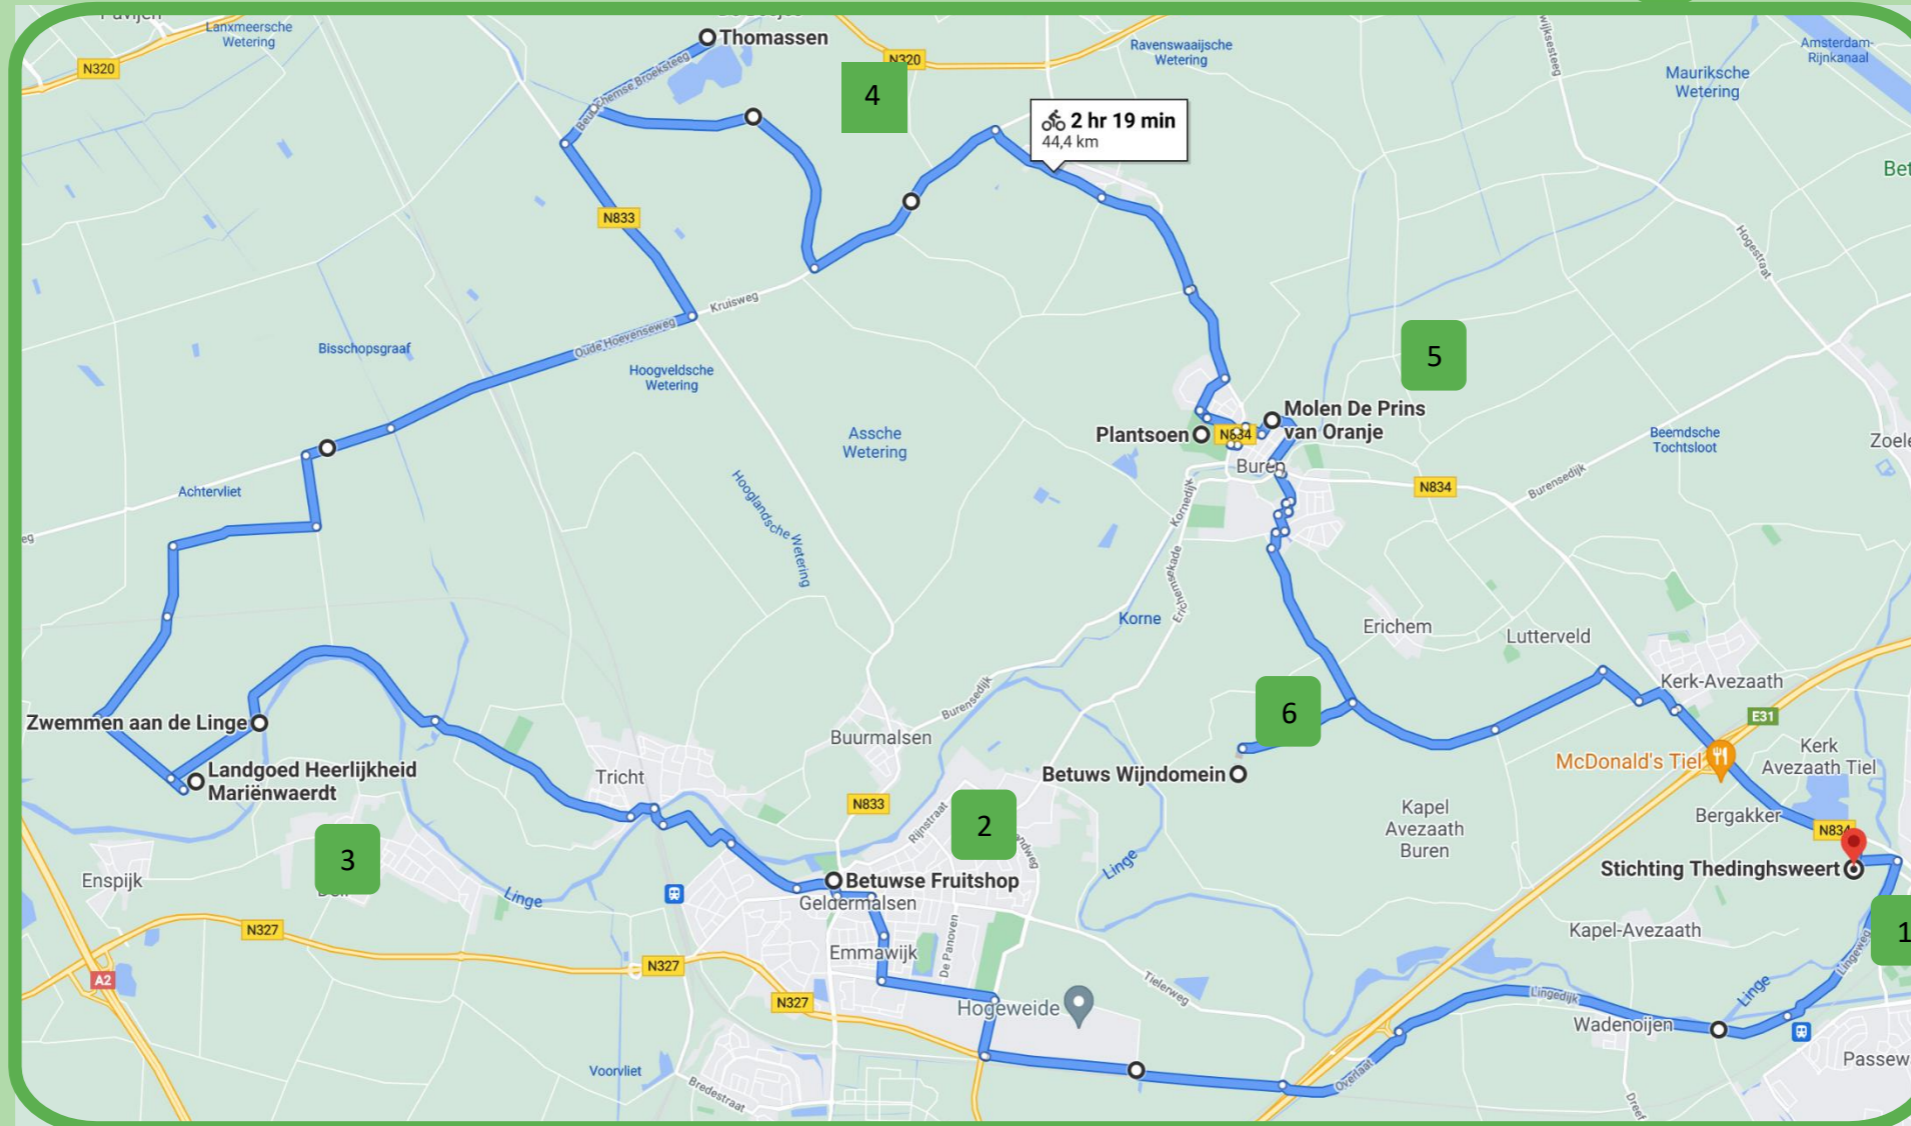

Wil je meer zien van de Betuwse omgeving en tegelijkertijd kennismaken met de mooie en heerlijke producten van duurzame aanbiederders? Stap dan op de fiets en geniet van deze route langs 6 verschillende aanbieders.

In iets minder dan 2,5 uur fiets je door de Betuwse weilanden en kun je genieten van de verse producten die zij ter plekke aanbieden. Haal eerst zelfgebakken brood bij Stichting Thedingsweert, geniet van de Betuwse fruitsappen en de Krenkelaar van de Fruitmotor, bij de Betuwse Fruitshop, wandel en lunch bij Landgoed Mariënwaardt, haal je eieren bij Pluimveebedrijf Thomassen, je meel bij Molen De Prins van Oranje en eindig met lokaal geteelde wijn bij het Betuwse Wijndomein. Elke aanbieder is hierbij uniek. Een ding is zeker, na deze fietstocht weet jij de lekkerste duurzame producten in de Betuwe wel te vinden!

***LET OP!** Neem voor deze route contant geld mee. Hiermee kun je bij Pluimveebedrijf Thomassen eieren uit de automaat halen.

Stichting Thedingsweert

Betuwse Fruitshop

Landgoed Heerlijkheid
Mariënwaardt

Pluimveebedrijf
Thomassen

Molen De Prins
van Oranje

Betuwse
Wijndomein

1

Stichting Thedingsweert

Thedingsweert 25
4017 NR Avezaath Tiel

Openingstijden
Dinsdag t/m vrijdag
09:00 -17:00 uur
Zaterdag
08:30-17:00